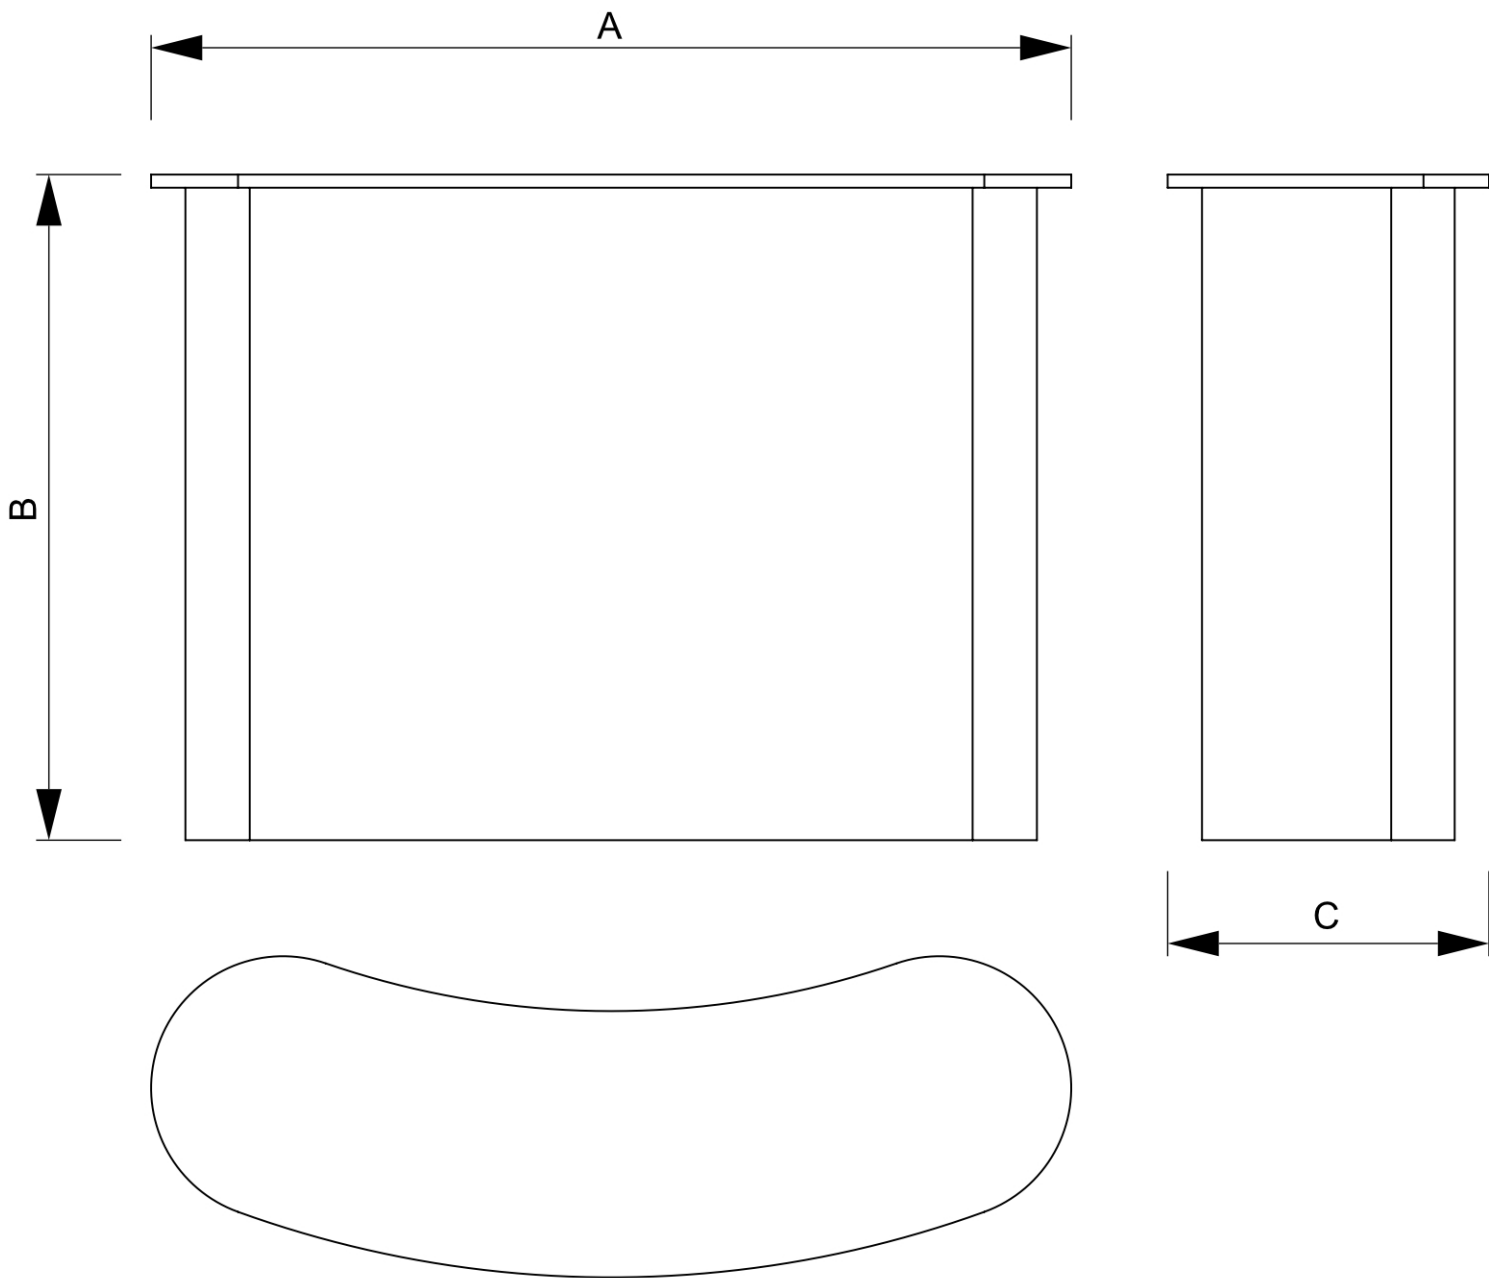

PRODUKT ARKUSZ

Trybunka Magnetic czarny

CMTTB